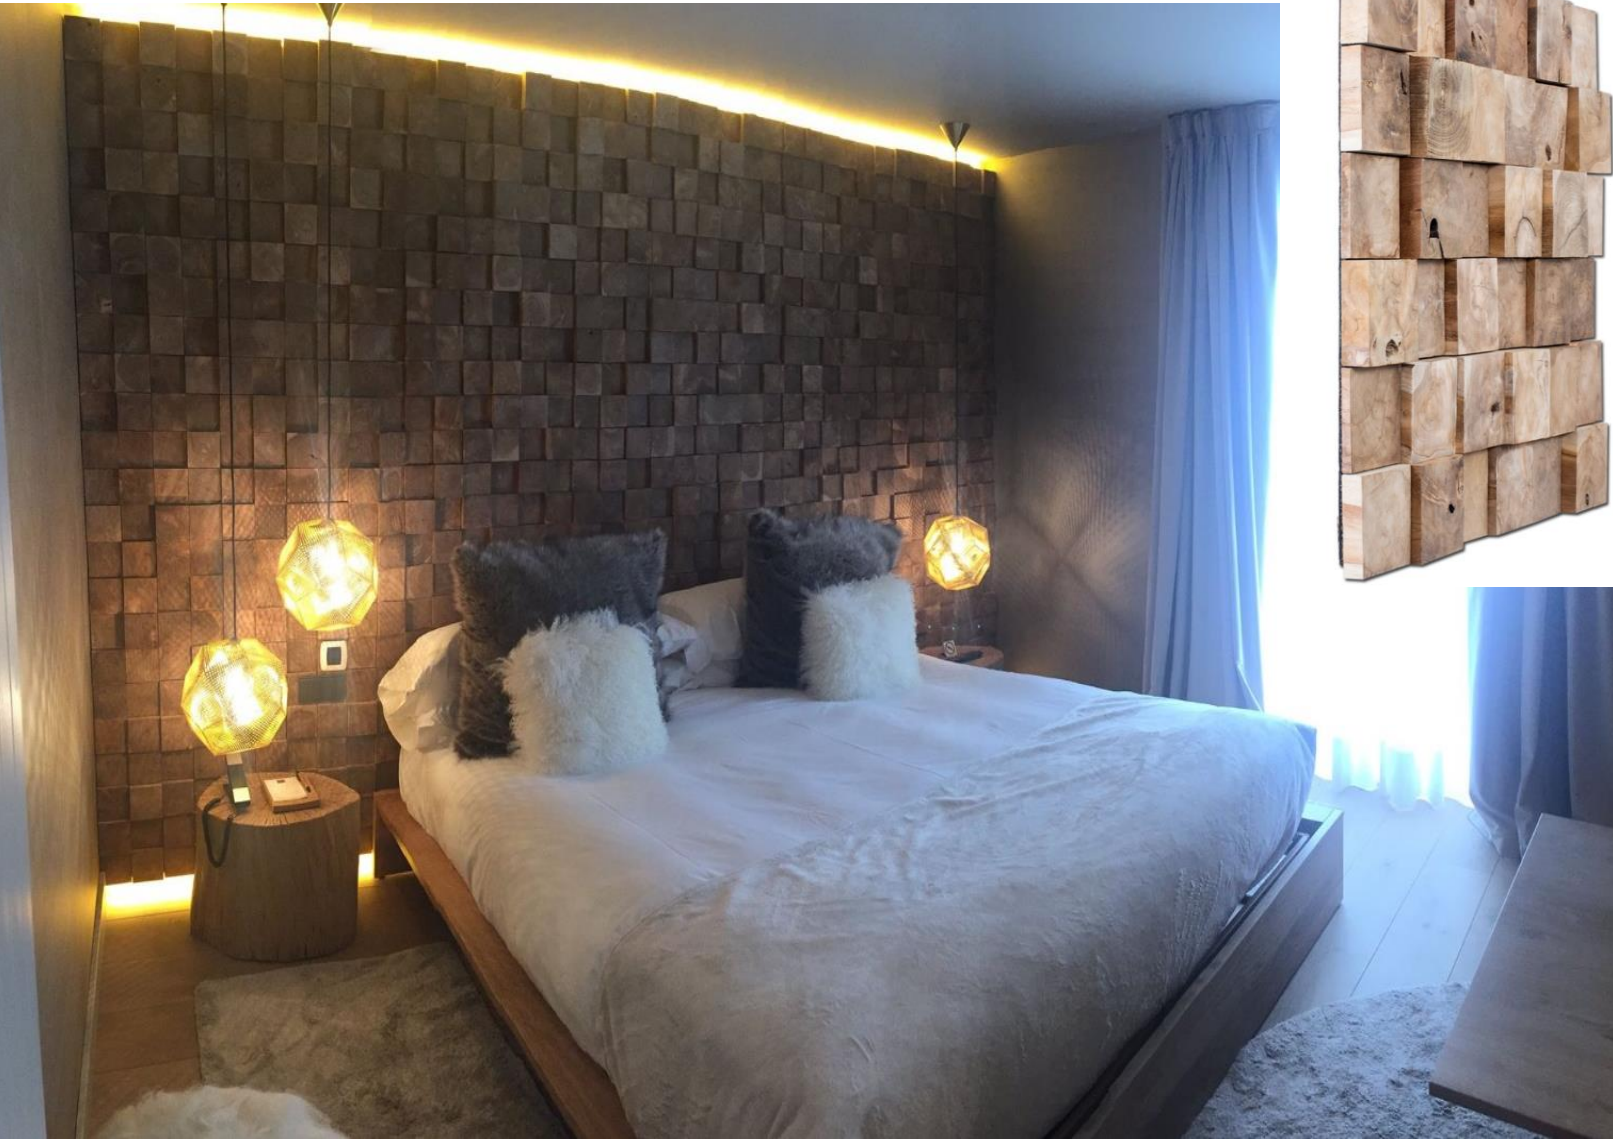

JUNGLE

JUNGLE

ESSENZA Teak da recupero
PROVENIENZA legni da recupero di radici
TONALITA' marrone chiaro con venature e nodi
FINITURA levigatura liscia

DIMENSIONI DEL PANNELLO 600x 600 mm
SPESORE DEL PANNELLO 25 - 55 mm
STRUTTURA DEL PANNELLO incollato su 15mm di supporto in compensato