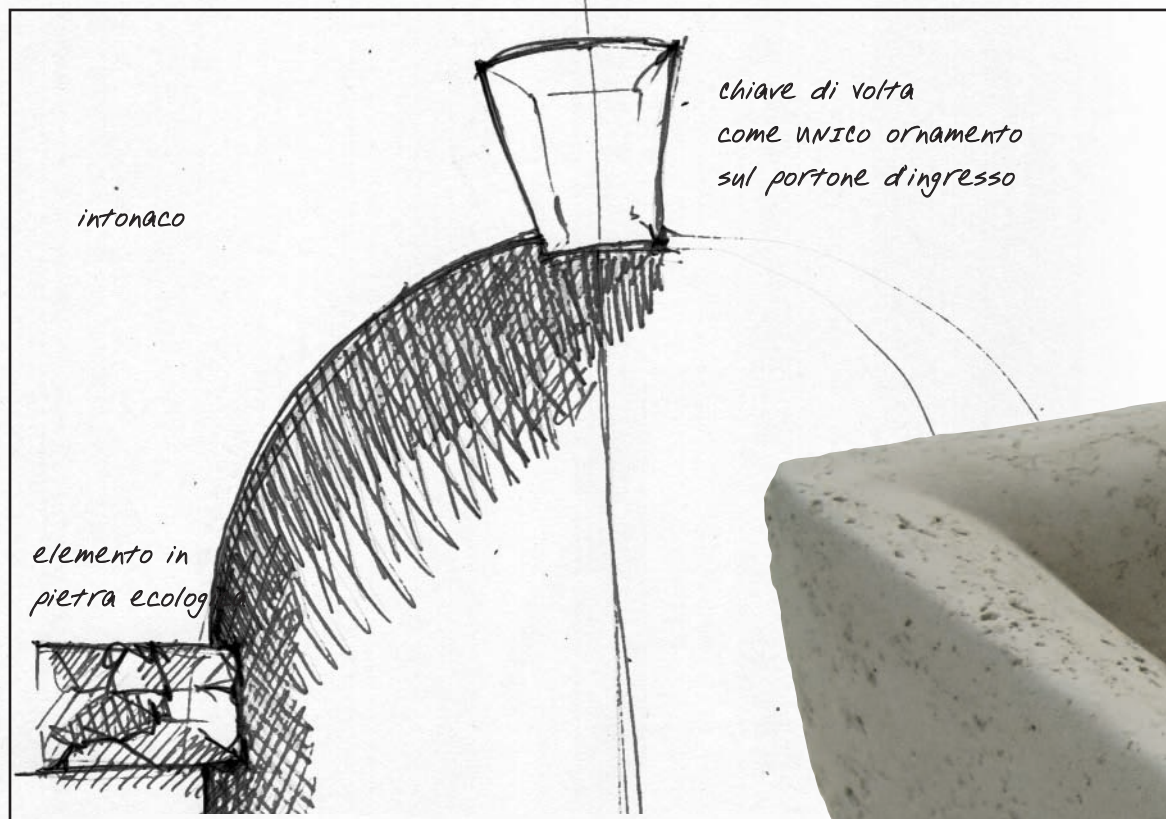

eleganza nella semplicità

Il **Programma Porte e Finestre** si sviluppa in una serie di accessori decorativi: elementi ad angolo destro e sinistro, elementi centrali/laterali.

Una raffinata combinazione di linee asciutte e materiali naturali, capaci di regalare luminosità e raffinatezza all'ambiente.

Introducono un tocco inedito negli arredi sia tradizionali sia moderni, senza venir meno alle esigenze estetiche.

la Chiave di Volta

La **Chiave di Volta** fu inventata dagli Etruschi, infatti furono il primo popolo ad introdurre l'arco nelle costruzioni.

Da loro i Romani appresero la tecnica, che sfruttarono abilmente in opere come il Colosseo, gli acquedotti, archi trionfali.

Chiave di Volta

Nell'architettura moderna, la **Chiave di Volta** è stata introdotta per rievocare l'atmosfera di antiche dimore o per sottolineare lo stile e l'eleganza di un tempo passato.

Chiave di Volta

Elementi Centrali e Laterali

TONALITÀ - Tutti i componenti del programma si presentano in un'unica tonalità: bianco travertino. Capaci di regalare luminosità all'ambiente, ricalcano le antiche colorazioni della roccia sedimentaria calcarea, molto utilizzate in edilizia, in particolare dai Romani.