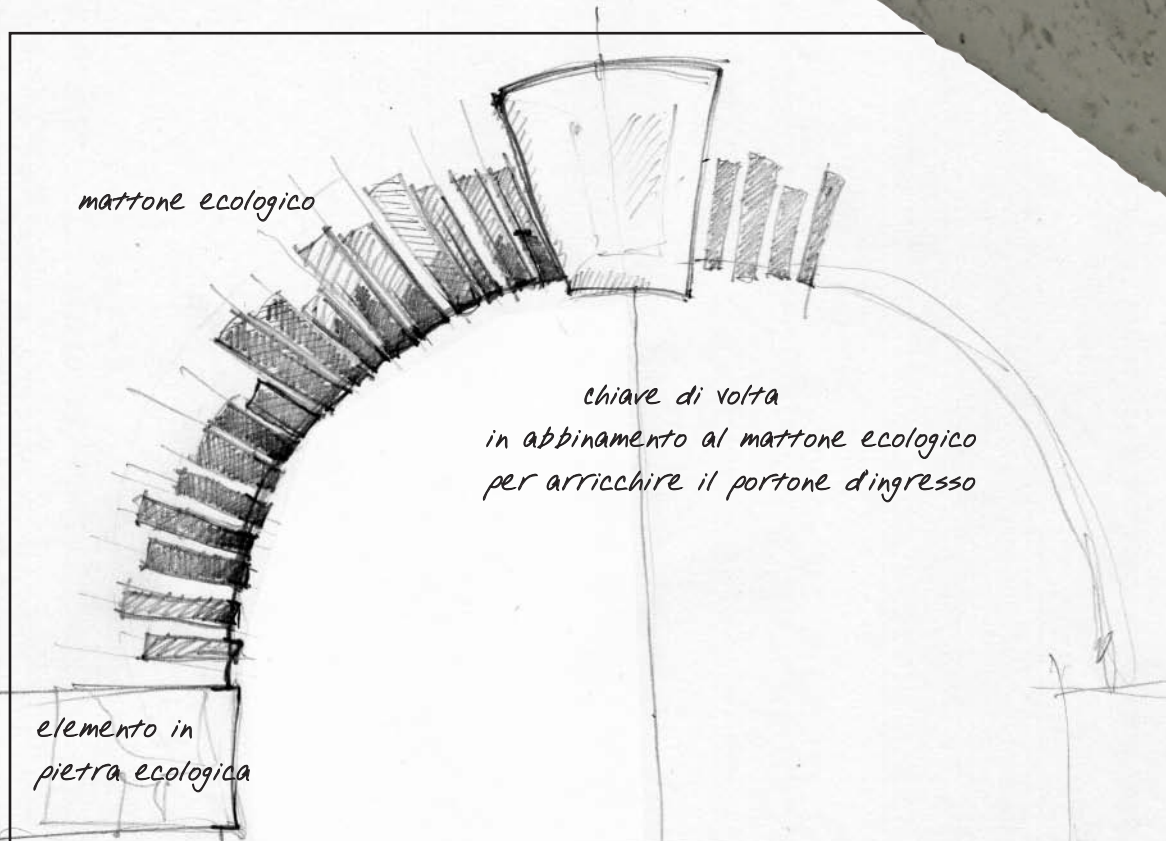

eleganza nella semplicità

Il **Programma Porte e Finestre** si sviluppa in una serie di accessori decorativi: elementi ad angolo destro e sinistro, elementi centrali/laterali.

Una raffinata combinazione di linee asciutte e materiali naturali, capaci di regalare luminosità e raffinatezza all'ambiente.

Introducono un tocco inedito negli arredi sia tradizionali sia moderni, senza venir meno alle esigenze estetiche.

la Chiave di Volta

La **Chiave di Volta** fu inventata dagli Etruschi, infatti furono il primo popolo ad introdurre l'arco nelle costruzioni.

Da loro i Romani appresero la tecnica, che sfruttarono abilmente in opere come il Colosseo, gli acquedotti, archi trionfali.

Chiave di Volta

Nell'architettura moderna, la **Chiave di Volta** è stata introdotta per rievocare l'atmosfera di antiche dimore o per sottolineare lo stile e l'eleganza di un tempo passato.

Chiave di Volta

Elementi Centrali e Laterali

TONALITÀ - Tutti i componenti del programma si presentano in un'unica tonalità: bianco travertino. Capaci di regalare luminosità all'ambiente, ricalcano le antiche colorazioni della roccia sedimentaria calcarea, molto utilizzate in edilizia, in particolare dai Romani.